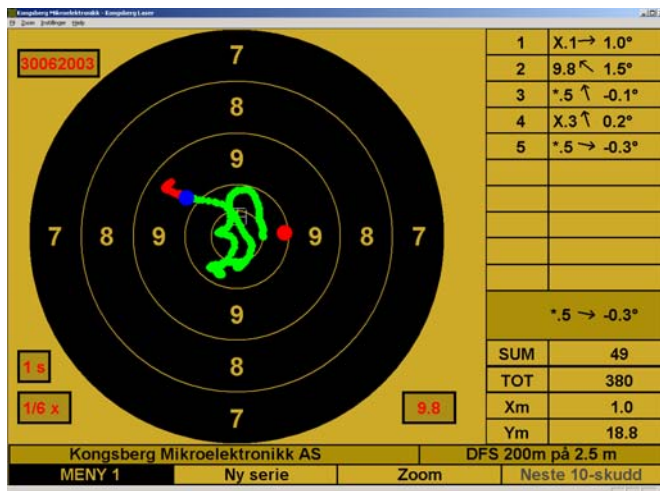

Kongsberg Lasertrener

Funksjoner

- Anvisning av enkeltskudd og serie, med og uten angivelse av våpenets bevegelse før og etter avtrekk.
- Deteksjon av kanting av våpen, valgfri kompensasjon for dette.
- Variabel "trackingtid" før avtrekk fra 0 til 5 sek.
- Zoom av skive fra 1'er til 10'er.
- Automatisk lagring av serier, for senere evaluering av treningen.
- Utskrift av serier.
- Angivelse av største spredning, spredning i høyde og bredde, avvik på siste skudd i mm.
- Angivelse av middeltreffpunkt på skiven og mm-avvik horisontalt og vertikalt.
- Elektronisk flytting av middeltreffpunkt ved innskyting; Ingen skruing/justering på siktet.
- Variabel tilbakespillingshastighet ved anvisning.
- Simulerer DFS 100m/200m/300m og ISSF 300m.