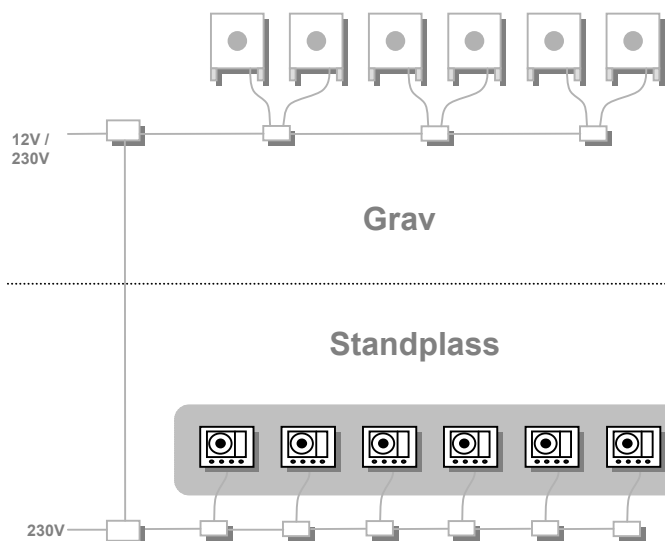

Monitor - NSM

LCD monitor med god oppløsning og fin grafikk, for bruk i alle systemer med elektroniske skyteskiver fra Kongsberg Mikroelektronikk AS.

Monitoren er bygd opp med en solid innkapsling av pulverlakkert stål. Displayet er beskyttet av et tykt glass, som er antirefleks behandlet for best mulig synbarhet.

Innebygd smartkortleser kan brukes som "nøkkel" for å gi kun personer med tillatelse adgang til å bruke systemet.

Stativet til monitoren gjør at enheten er mobil og frittstående. Kan justeres slik at skytteren kan se og betjene enheten i alle posisjoner.

Monitoren er enkel å bruke med logiske menyer tilrettelagt skytterens behov. Gir mulighet for visning av middeltreffpunkt, høyde- og breddespredning med mer.

Bruksområde :

- Alle systemer med skyteskiver produsert av Kongsberg Mikroelektronikk AS

Teknisk :

Dimensjoner:

LCD skjerm	9,4"
Bredde med strammeratt	340 mm
Bredde uten strammeratt	290 mm
Høyde uten stativ	290 mm
Maks dybde	105 mm
Min dybde	45 mm
Maks høyde, med enhet i stativ	370 mm

Vekt uten stativ 4,0 Kg