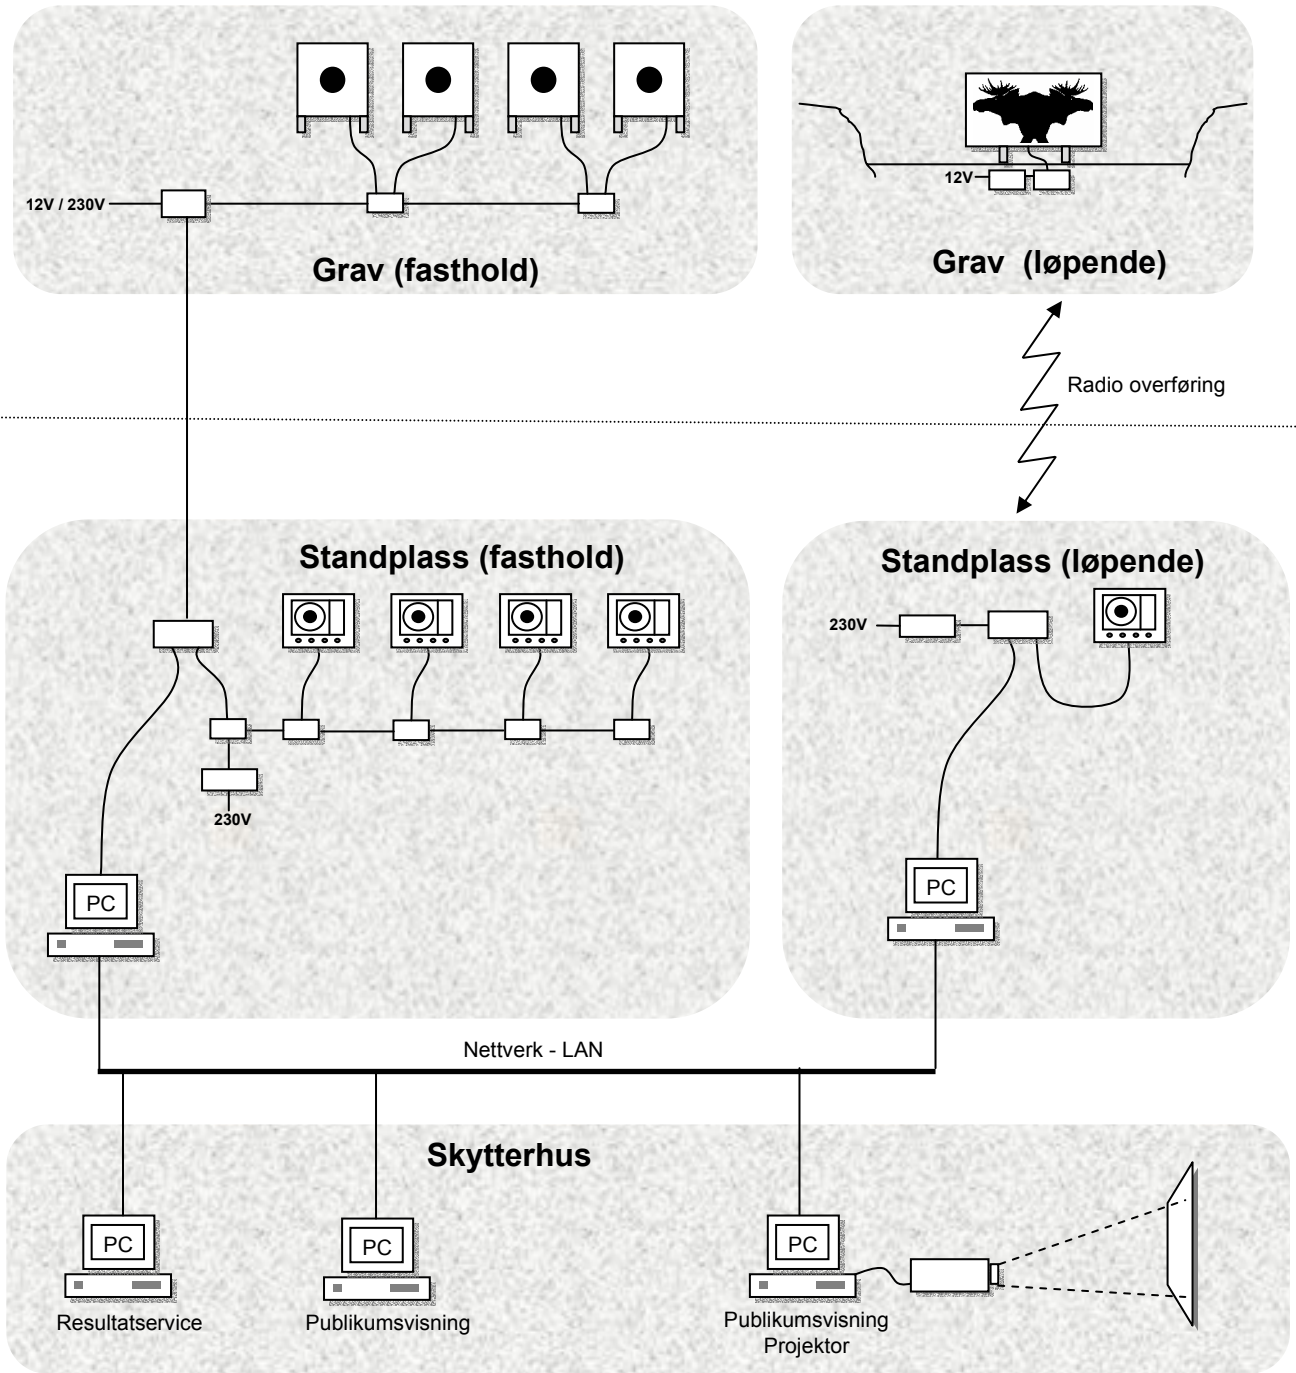

Systemskisse

*You perform,
we present*

Kongsberg
Mikroelektronikk AS

Telefon: +47 32 72 44 80

Fax: +47 32 72 44 64

e-post: kme@kme.no

<http://www.kme.no>