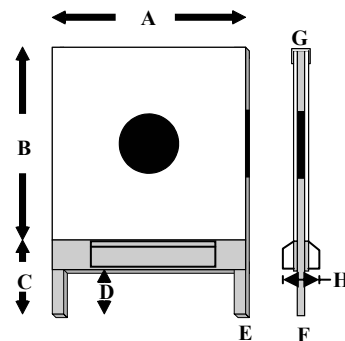

Skiveelektronikk er integrert.

Rund sikteblink og viltfigurer (eksvis villrein) kan monteres.

Skiven er bygd opp på en solid treramme. Sensorene (3 stk) og motor er plassert under skiva.

De nederste 20 cm av målekammeret ligger under kanten på grav vollen. Sensorene/motoren/skiveelektronikken er derved beskyttet.

Bruksområde :

- 100m
Fin- og grovkaliber, bane- og jegerskyting

Teknisk :

Dimensjoner:

| | | |
|---|-------|---------|
| A | | 1160 mm |
| B | | 1340 mm |
| C | | 500 mm |
| D | | 300 mm |
| E | | 70 mm |
| F | | 47 mm |
| G | | 120 mm |
| H | | 340 mm |