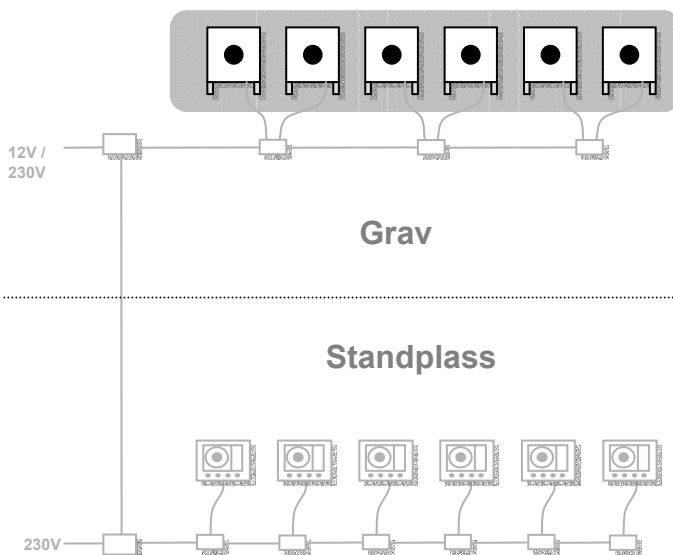

Skive 100m – U6E

Skive for fin- og grovkalibret ammunisjon. Godkjent av DFS i 2004.

Automatisk framtrekk av magebåndet eliminerer vedlikeholdet. Framtrekkes stilles fra monitor.

Varsel på monitor når magebåndet er tomt eller stopp i framtrekket.

Skiveelektronikk er integrert.

Rund sikteblink og viltfigurer (eksvis villrein) kan monteres.

Skiven er bygd opp på en solid treramme. Sensorene (3 stk) og motor er plassert under skiva.

De nederste 20 cm av målekammeret ligger under kanten på grav vollen. Sensorene/motoren/skiveelektronikken er derved beskyttet.

Bruksområde :

- 100m
Fin- og grovkaliber, bane- og jegerskyting

Teknisk :

Dimensjoner:

| | | |
|---|-------|---------|
| A | | 1160 mm |
| B | | 1340 mm |
| C | | 500 mm |
| D | | 300 mm |
| E | | 70 mm |
| F | | 47 mm |
| G | | 120 mm |
| H | | 340 mm |