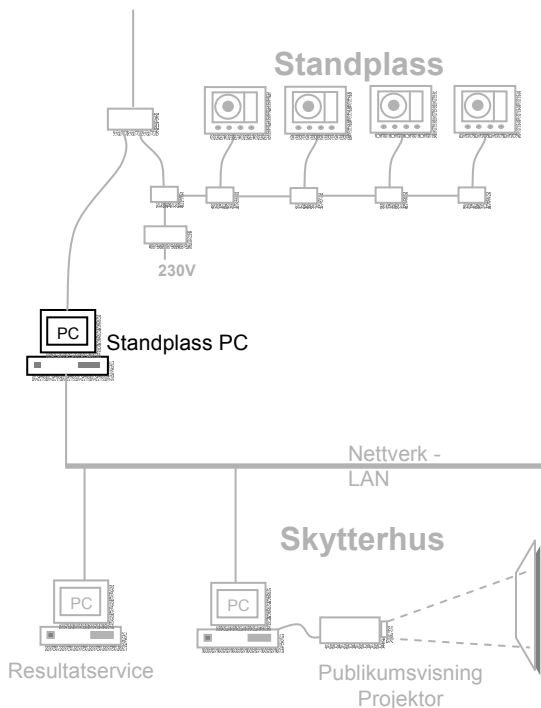

Orion - stevnestyringsprogram

Markedets desidert beste programvare for stevnestyring. Uslåelig enkelt å bruke til ethvert skyteprogram. Benyttes på Landsskytterstevnet.

Koble en PC til skivesystemet og kjør Orion stevnestyring. Programvaren overtar kontrollen av systemet - samler inn resultater, kommuniserer med resultatprogrammer og gir standplassleder den fulle oversikten. Orion genererer de fineste utskrifter.

Lag egne skyteprogrammer eller benytt de medfølgende. Valget er ditt – og usett enkelt.

Navn	Kl.	Inn	1	2	3	4	5	6	7	8	9	10	Sum	Tot
1 Lars Hansen	5	132	9.8	9.4	8.4	X.0	7.8	9.0	X.0	7.7	9.3	8.7	86	218
2 Johan Tøresen	4	136	9.6	9.0	9.0	9.2	8.9	9.2	*.9	X.1	8.6	9.3	90	226
3 Pjetter Kruttsen	5	135	9.6	8.7	8.3	8.8	9.3	X.3	X.3	9.7	9.4	9.8	89	224
4 Line Nilsen	4	134	9.2	8.3	9.2	8.9	8.1	8.6	9.6	9.4	9.9	9.3	86	220
5 Sigurd Monsen	5	126	*.8	9.8	9.6	9.1	X.3	X.3	9.7	8.0	9.3	*.6	93	219
6 Lars Tore Berg	4	135	9.2	9.0	9.4	8.2	X.2	8.5	9.3	*.8	8.5	9.3	89	224
7 Kari Anne Johnson	5	132	X.3	8.3	9.8	X.1	9.9	X.0	X.0	8.5	8.7	9.7	91	223
8		0											0	0
9		0											0	0
10		0											0	0
11		0											0	0
12		0											0	0
13		0											0	0
14		0											0	0
15		0											0	0
16		0											0	0
17		0											0	0
18		0											0	0
19		0											0	0
20		0											0	0

Bruksområde :

- Alle systemer med skyteskiver produsert av Kongsberg Mikroelektronikk AS

Krav til PC :

- **Minimumskrav til prosessor**
  Pentium 166 MHz (Opptil 8 skiver)
  Pentium II 300 MHz (Opptil 16 skiver)
  Pentium II 400 MHz (Over 16 skiver)
- **Ledig hukommelse**
  16 MB (Anbefalt: 64MB)
- **Ledig harddiskplass**
  10 MB (Anbefalt: 50MB)
- **Windowsversjon**
  95 / 98 / Me / 2000 / XP (Anbefalt: 98 / 2000)
- **Minimum skjermopløsning**
  640 x 480 (Anbefalt: 800 x 600)
- **Ledig serieport**
  1 stk

Hurtigfunksjoner på:

- Omskyting
- Ekstra prøveskudd
- DFS regler
- Definere skyteprogrammer.

You perform,
we present

Kongsberg
Mikroelektronikk AS

Telefon: +47 32 72 44 80
Fax: +47 32 72 44 64
e-post: kme@kme.no
http://www.kme.no